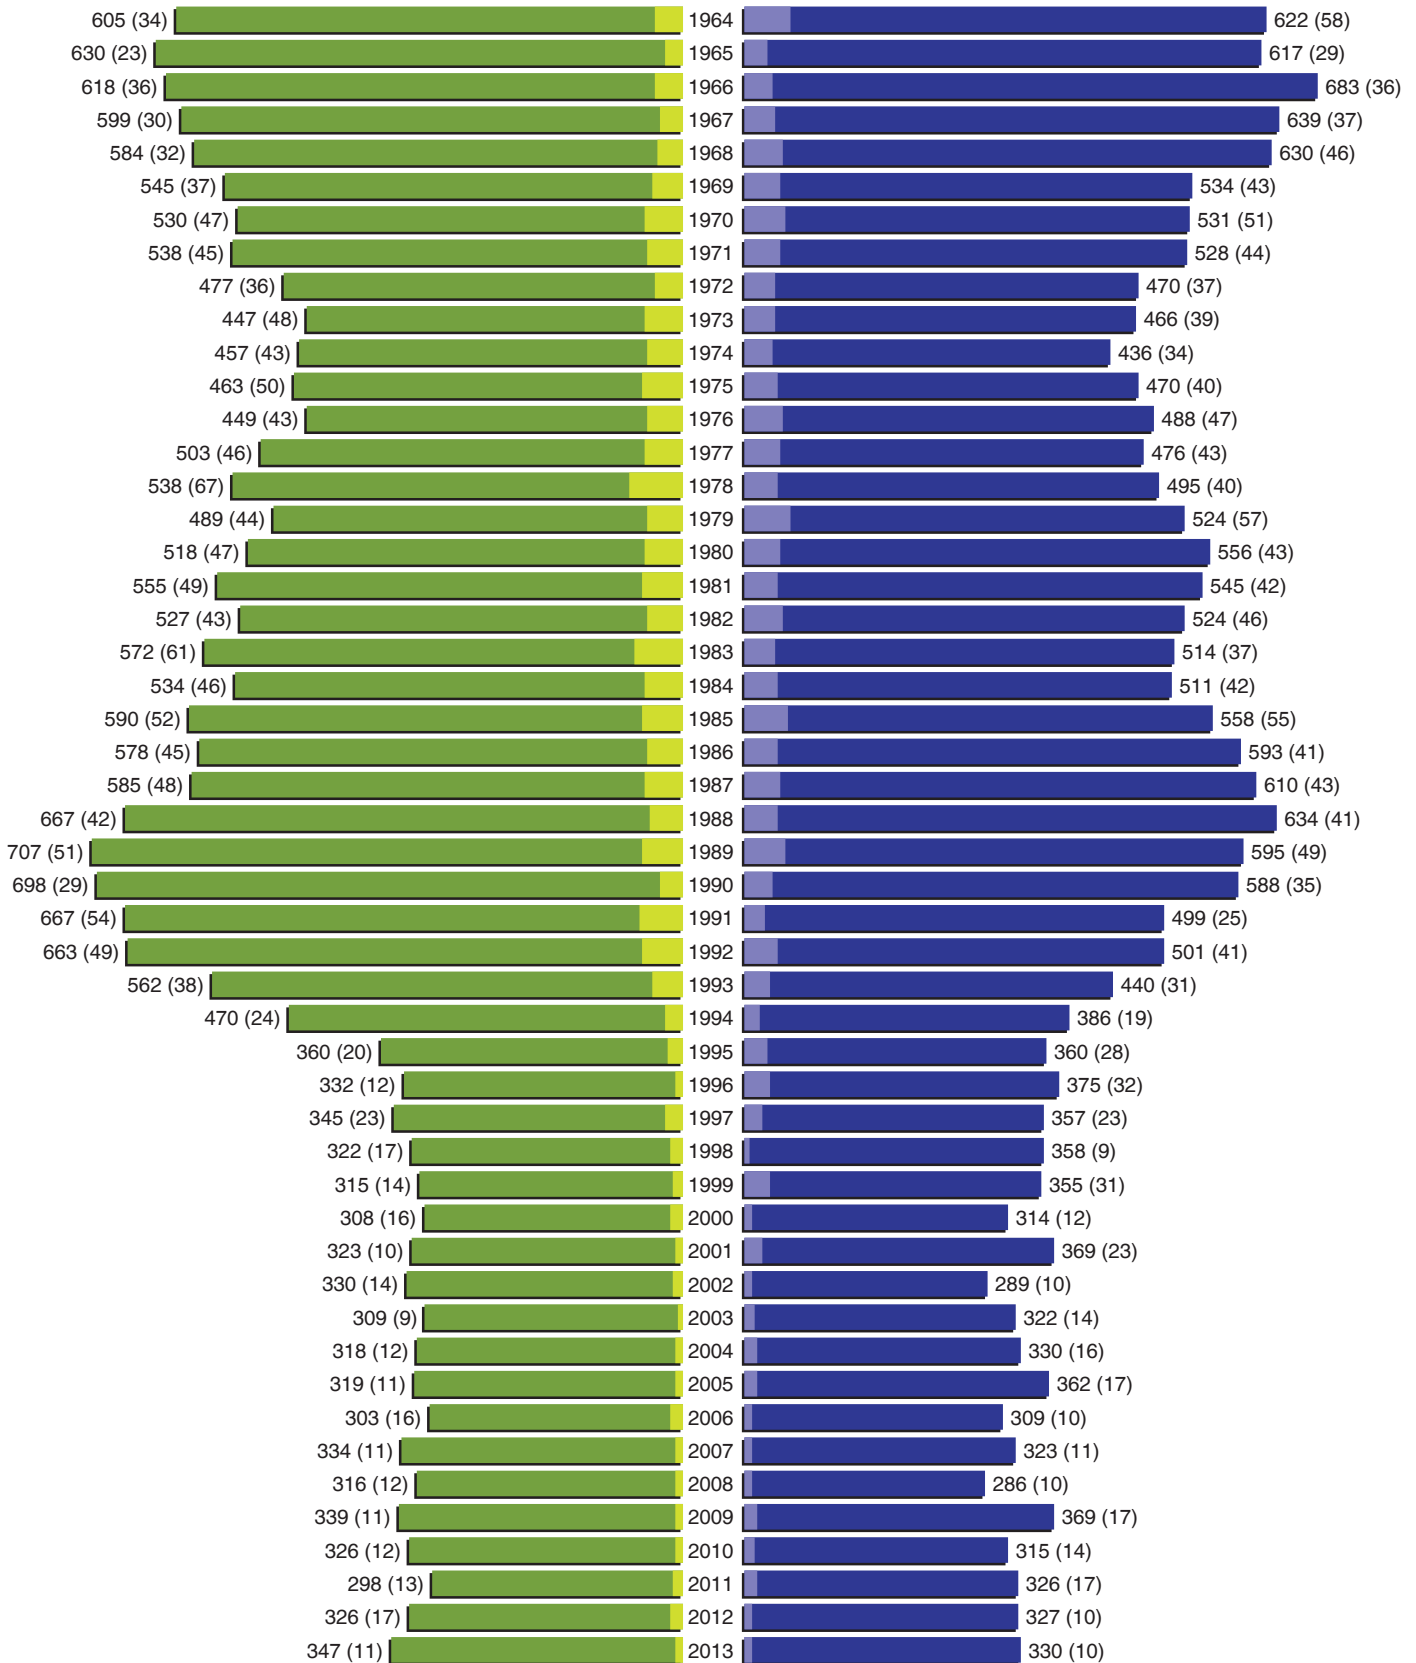

Alterspyramide

Hansestadt Lüneburg

Geburtsjahrgänge 1908 bis 1963 (Stichtag: 31.12.2013)

■	männlich
■	männlich (nicht deutsch)
■	weiblich
■	weiblich (nicht deutsch)
	Anzahl Dt. (Anzahl Ausl.)

Alterspyramide

Hansestadt Lüneburg

Geburtsjahrgänge 1964 bis 2013 (Stichtag: 31.12.2013)

Alterspyramide

Hansestadt Lüneburg

Geburtsjahrgänge 1908 bis 2013 (Stichtag: 31.12.2013)

Summe Deutsche weiblich / männlich (gesamt): 36019 / 33018 (69037)

Summe Ausländer weiblich / männlich (gesamt): 2116 / 2041 (4157)

Einwohner gesamt weiblich / männlich (gesamt): 38135 / 35059 (73194)