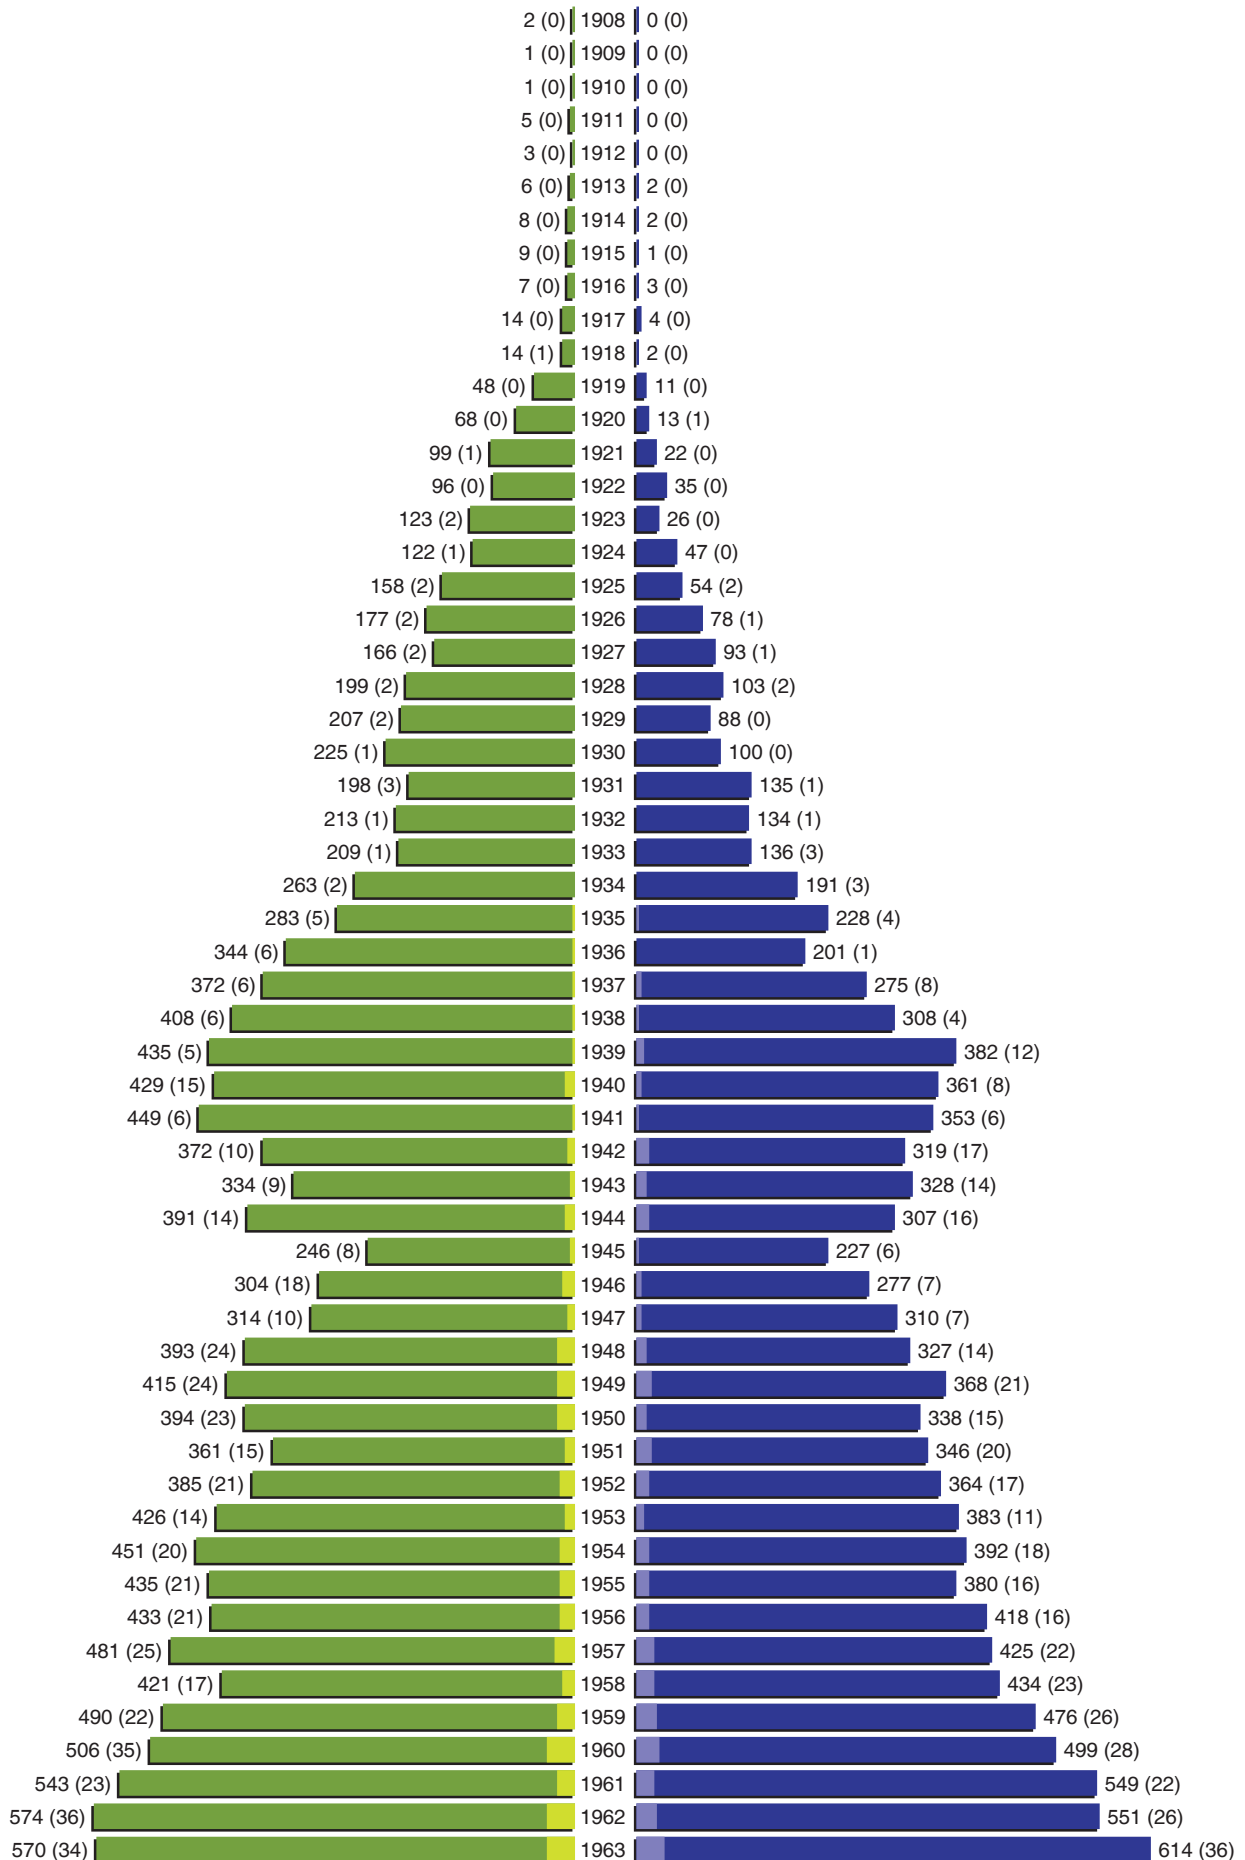

Alterspyramide

Hansestadt Lüneburg

Geburtsjahrgänge 1908 bis 1963 (Stichtag: 31.12.2013)

■	männlich
■	männlich (nicht deutsch)
■	weiblich
■	weiblich (nicht deutsch)
	Anzahl Dt. (Anzahl Ausl.)

Alterspyramide

Hansestadt Lüneburg

Geburtsjahrgänge 1964 bis 2013 (Stichtag: 31.12.2013)

Alterspyramide

Hansestadt Lüneburg

Geburtsjahrgänge 1908 bis 2013 (Stichtag: 31.12.2013)

Summe Deutsche weiblich / männlich (gesamt): 36019 / 33018 (69037)

Summe Ausländer weiblich / männlich (gesamt): 2116 / 2041 (4157)

Einwohner gesamt weiblich / männlich (gesamt): 38135 / 35059 (73194)