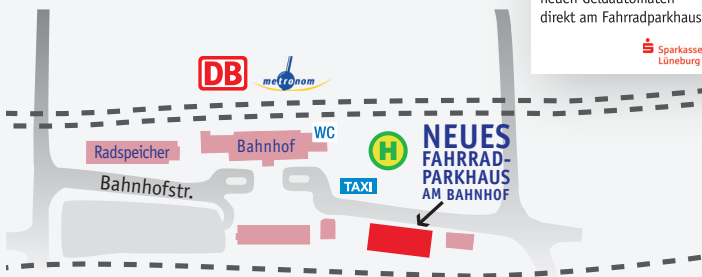

Ab 08. Mai:
Lüneburgs neues
Fahrradparkhaus!

FAHRRADPARKHAUS AM BAHNHOF

SERVICE-TIPP:

Nutzen Sie ab sofort den
neuen Geldautomaten
direkt am Fahrradparkhaus

Lass dein Fahrrad
nicht im Regen stehen!

- 24 Stunden offen
- immer kostenlos
- mit 800 Stellplätzen

metropolregion hamburg

LÜNEBURG
die HANSEstadt./

DAS KONTO FÜR
BEKENNENDE
LÜNEBURGER

Giro PRIVILEG

Mehr als nur ein Konto!

Sichern Sie sich alle Bankleistungen
rund um Ihr Girokonto und exklusive
Vorteile zum garantierten Komplettpreis.
Wir beraten Sie gern!