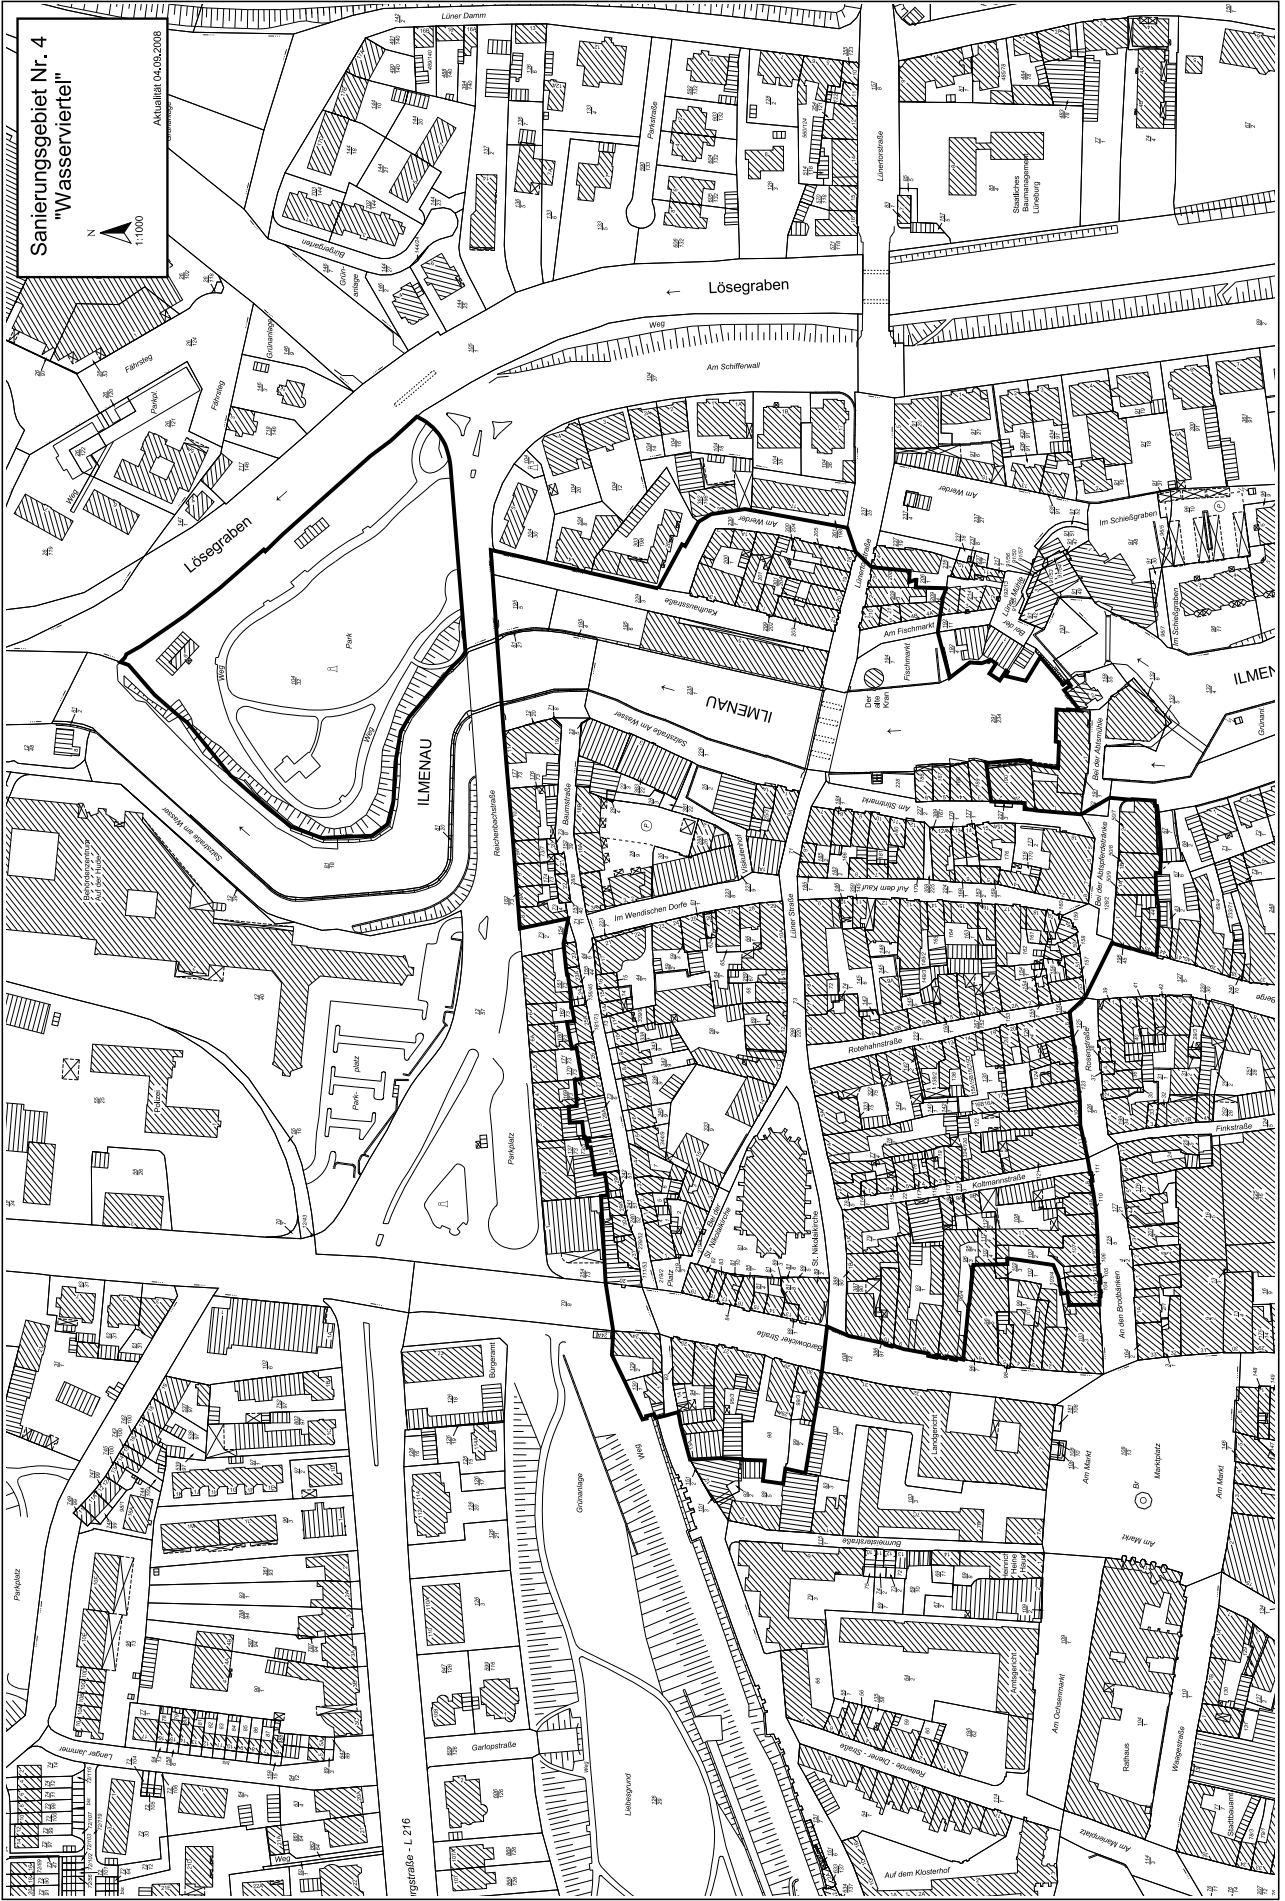

Lüneburg	22	tlw. 237/25	Lünertorstraße	0
Lüneburg	22	267/152	Rotehahnstraße	4
Lüneburg	22	288/26	Viskulenhof	2
Lüneburg	22	289/67	Lüner Straße	10
Lüneburg	22	291/234	Ilmenau	
Lüneburg	22	298/220	Lüner Straße	0
Lüneburg	22	299/202	Kaufhausstraße	1
Lüneburg	22	300/204	Lünertorstraße	19
Lüneburg	22	301/204	Lünertorstraße	20
Lüneburg	22	318/170	Auf dem Kauf	4
Lüneburg	22	322/75	Lüner Straße	5
Lüneburg	22	323/75	Lüner Straße	5A
Lüneburg	22	324/120	Koltmannstraße	1
Lüneburg	22	333/9	Lüner Straße	14, 15
Lüneburg	22	336/9	Baumstraße	7
Lüneburg	22	338/9	Baumstraße	10
Lüneburg	22	339/9	Baumstraße	11
Lüneburg	22	342/9	Baumstraße	8
Lüneburg	22	343/9	Baumstraße	9
Lüneburg	22	344/9	Baumstraße	5
Lüneburg	22	345/9	Baumstraße	6
Lüneburg	22	350/145	Auf dem Kauf	11
Lüneburg	22	358/225	Am Stintmarkt	0
Lüneburg	22	381/22	Viskulenhof	0
Lüneburg	22	383/22	Salzstraße Am Wasser	3
Lüneburg	22	386/91	Bardowicker Straße	10
Lüneburg	22	387/90	Bardowicker Straße	11
Lüneburg	22	388/90	Lüner Straße	1 B
Lüneburg	22	389/167	Am Stintmarkt	12A
Lüneburg	23	104/32	Am Schifferwall 6	0

3) Die genaue Abgrenzung umfasst alle Grundstücke und Grundstücksteile innerhalb der im Lageplan abgegrenzten Fläche. Die Karte dient jedoch lediglich der Erläuterung dieser Satzung. Eine rechtsverbindliche Abgrenzung ergibt sich allein aus Absatz 1 und 2.
4) Werden innerhalb des Sanierungsgebietes durch Grundstückszusammenlegungen Flurstücke aufgelöst und neue Flurstücke gebildet oder entstehen durch Grundstücksteilungen neue Flurstücke, so sind auf diese insoweit die Bestimmungen dieser Satzung ebenfalls anzuwenden.

§ 3 Verfahren

Die Sanierungsmaßnahme wird im umfassenden Verfahren durchgeführt. Die besonderen sanierungsrechtlichen Vorschriften der § 152 bis 156 a BauGB finden Anwendung.

§ 4 Genehmigungspflichten

Die Vorschriften des § 144 BauGB über genehmigungspflichtige Vorhaben und Rechtsvorgänge finden Anwendung.

§ 5 Dauer der Sanierung

Die Sanierung soll innerhalb von 15 Jahren durchgeführt werden. Eine zügige Durchführung der Sanierung wird angestrebt.

§ 6 Inkrafttreten

Diese Satzung wird gemäß § 143 Absatz 1 BauGB mit Bekanntmachung im Amtsblatt für den Landkreis Lüneburg rechtsverbindlich.

Lüneburg, den 30.10.2008
H a n s e s t a d t L ü n e b u r g
Der Oberbürgermeister
Mädge

Veröffentlicht am 18.07.2007 im Amtsblatt für den Landkreis Lüneburg Nr. 9
Geändert durch Ratsbeschluss vom 30.10.2008
Veröffentlicht am 11.12.2008 im Amtsblatt für den Landkreis Lüneburg Nr. 13

Sanierungsgebiet Nr. 4
"Wasserviertel"

1:1000

Aktualität 04.08.2008

rgstraße - L 216