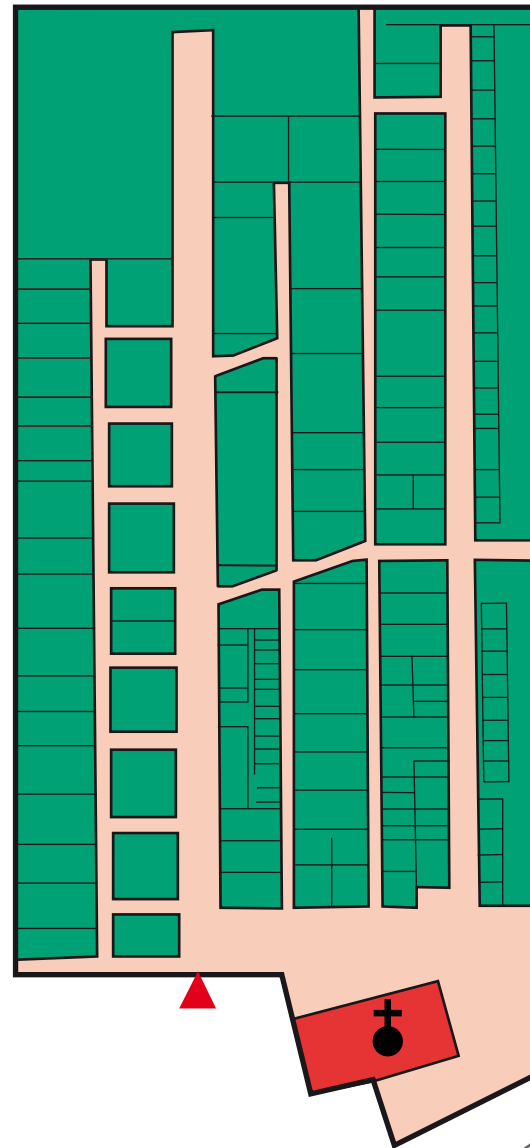

# Friedhof Rettmer

Lüneburger Straße  
21335 Lüneburg

HanseStadt  
LÜNEBURG

## Verkehrsanbindung:

KVG Linie 5011  
Haltestelle Klosterweg (noch 2,5 Km Fußweg)

## Info:

Grabstellen: 500  
Friedhofsfläche: 0,6 ha  
Erstbelegung: 1937

Lüneburger Straße

✝ Kapelle

▲ Eingang