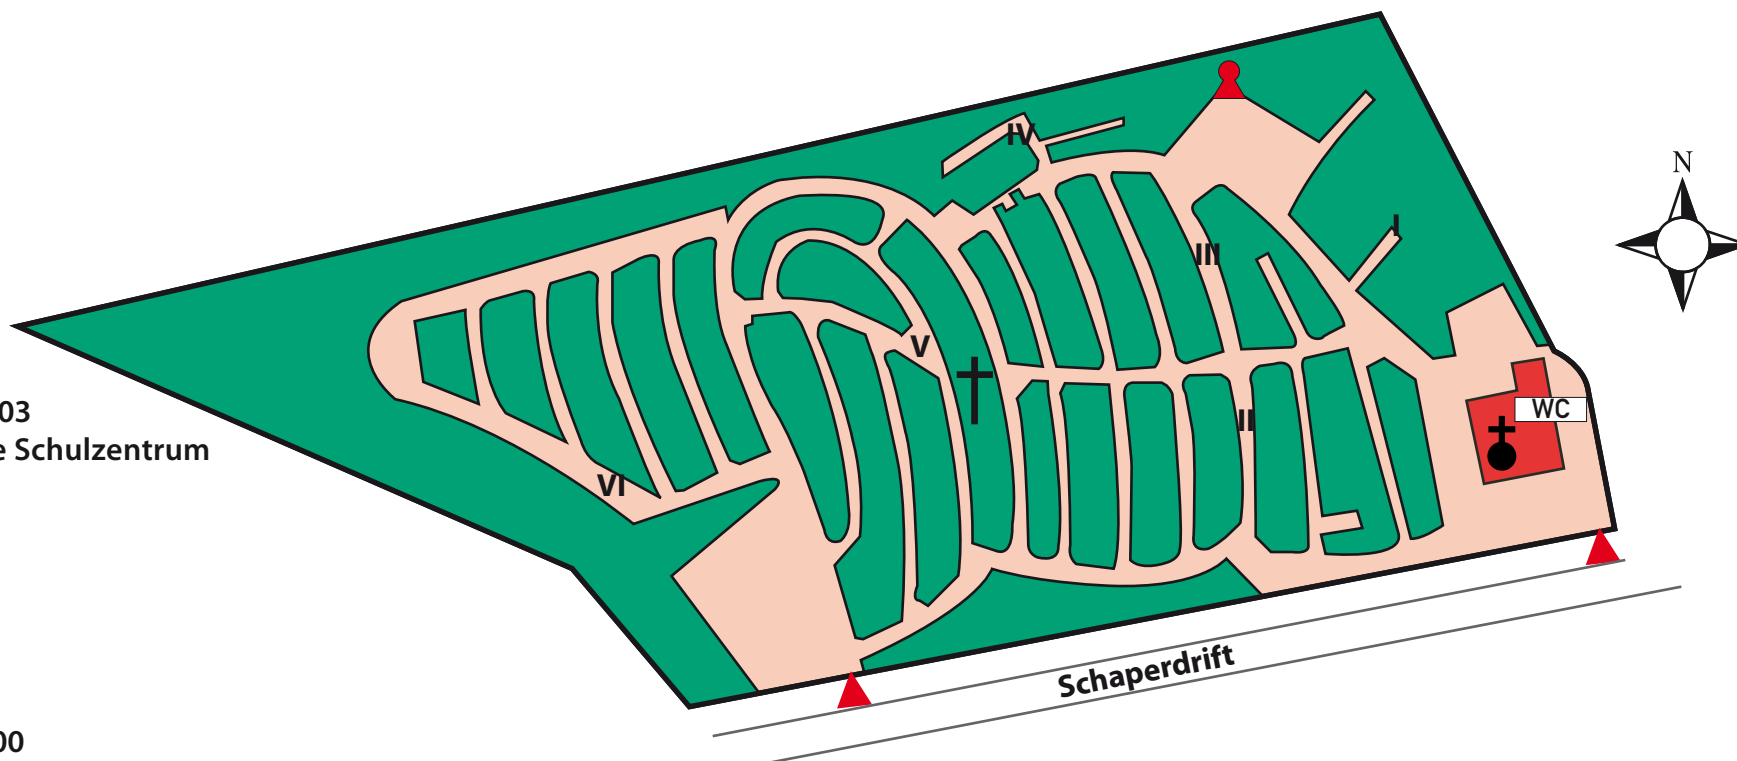

# Friedhof Oedeme

Schaperdrift  
21335 Lüneburg

HanseStadt  
LÜNEBURG

## Verkehrsanbindung:

KVG Linie 5003  
Haltestelle Oedeme Schulzentrum

## Info:

Grabstellen: 1.000  
Friedhofsfläche: 1,5 ha  
Erstbelegung: 1971

-  Kapelle
-  Eingang
-  Ehrenmal
-  Hochkreuz
-  Toilette