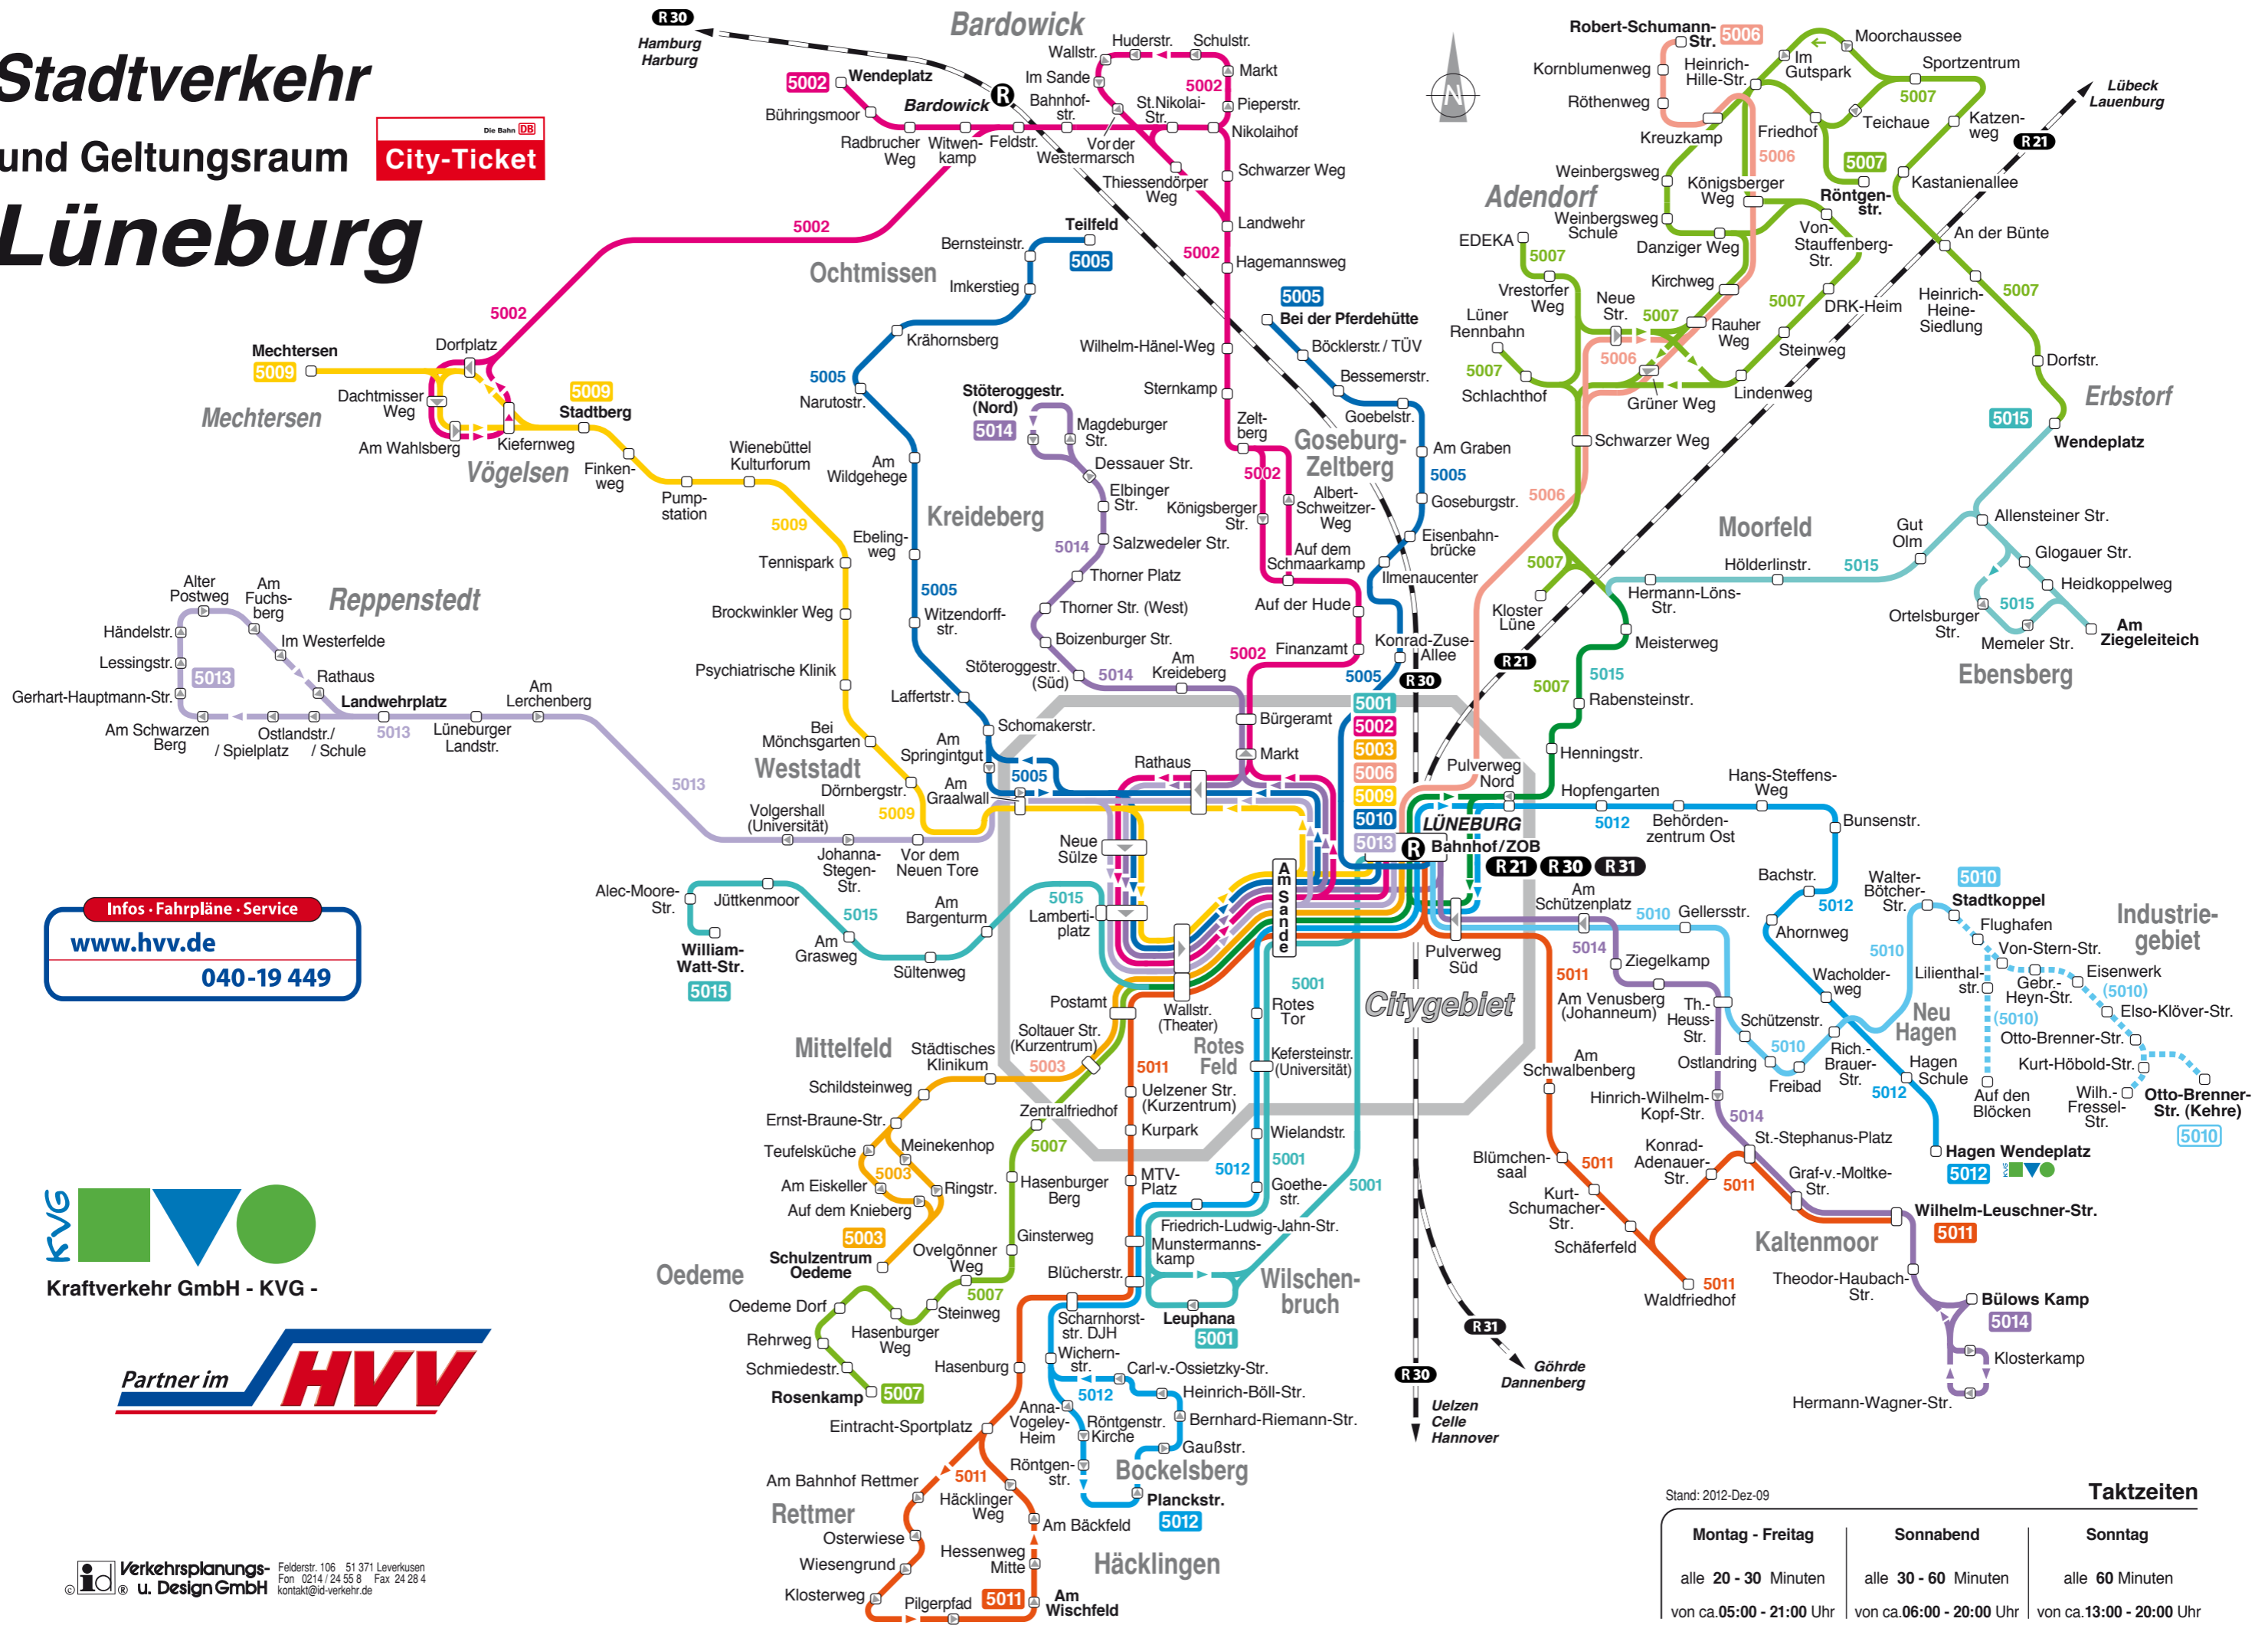

Stadtverkehr und Geltungsraum Lüneburg

Infos · Fahrpläne · Service
www.hvv.de
 040-19 449

Verkehrsplanungs- u. Design GmbH
 Felderstr. 106 51 371 Lüneburg
 Fon 0214/24 55 8 Fax 24 28 4
 kontakt@id-verkehr.de

Stand: 2012-Dez-09

Taktzeiten		
Montag - Freitag	Sonnabend	Sonntag
alle 20 - 30 Minuten	alle 30 - 60 Minuten	alle 60 Minuten
von ca.05:00 - 21:00 Uhr	von ca.06:00 - 20:00 Uhr	von ca.13:00 - 20:00 Uhr