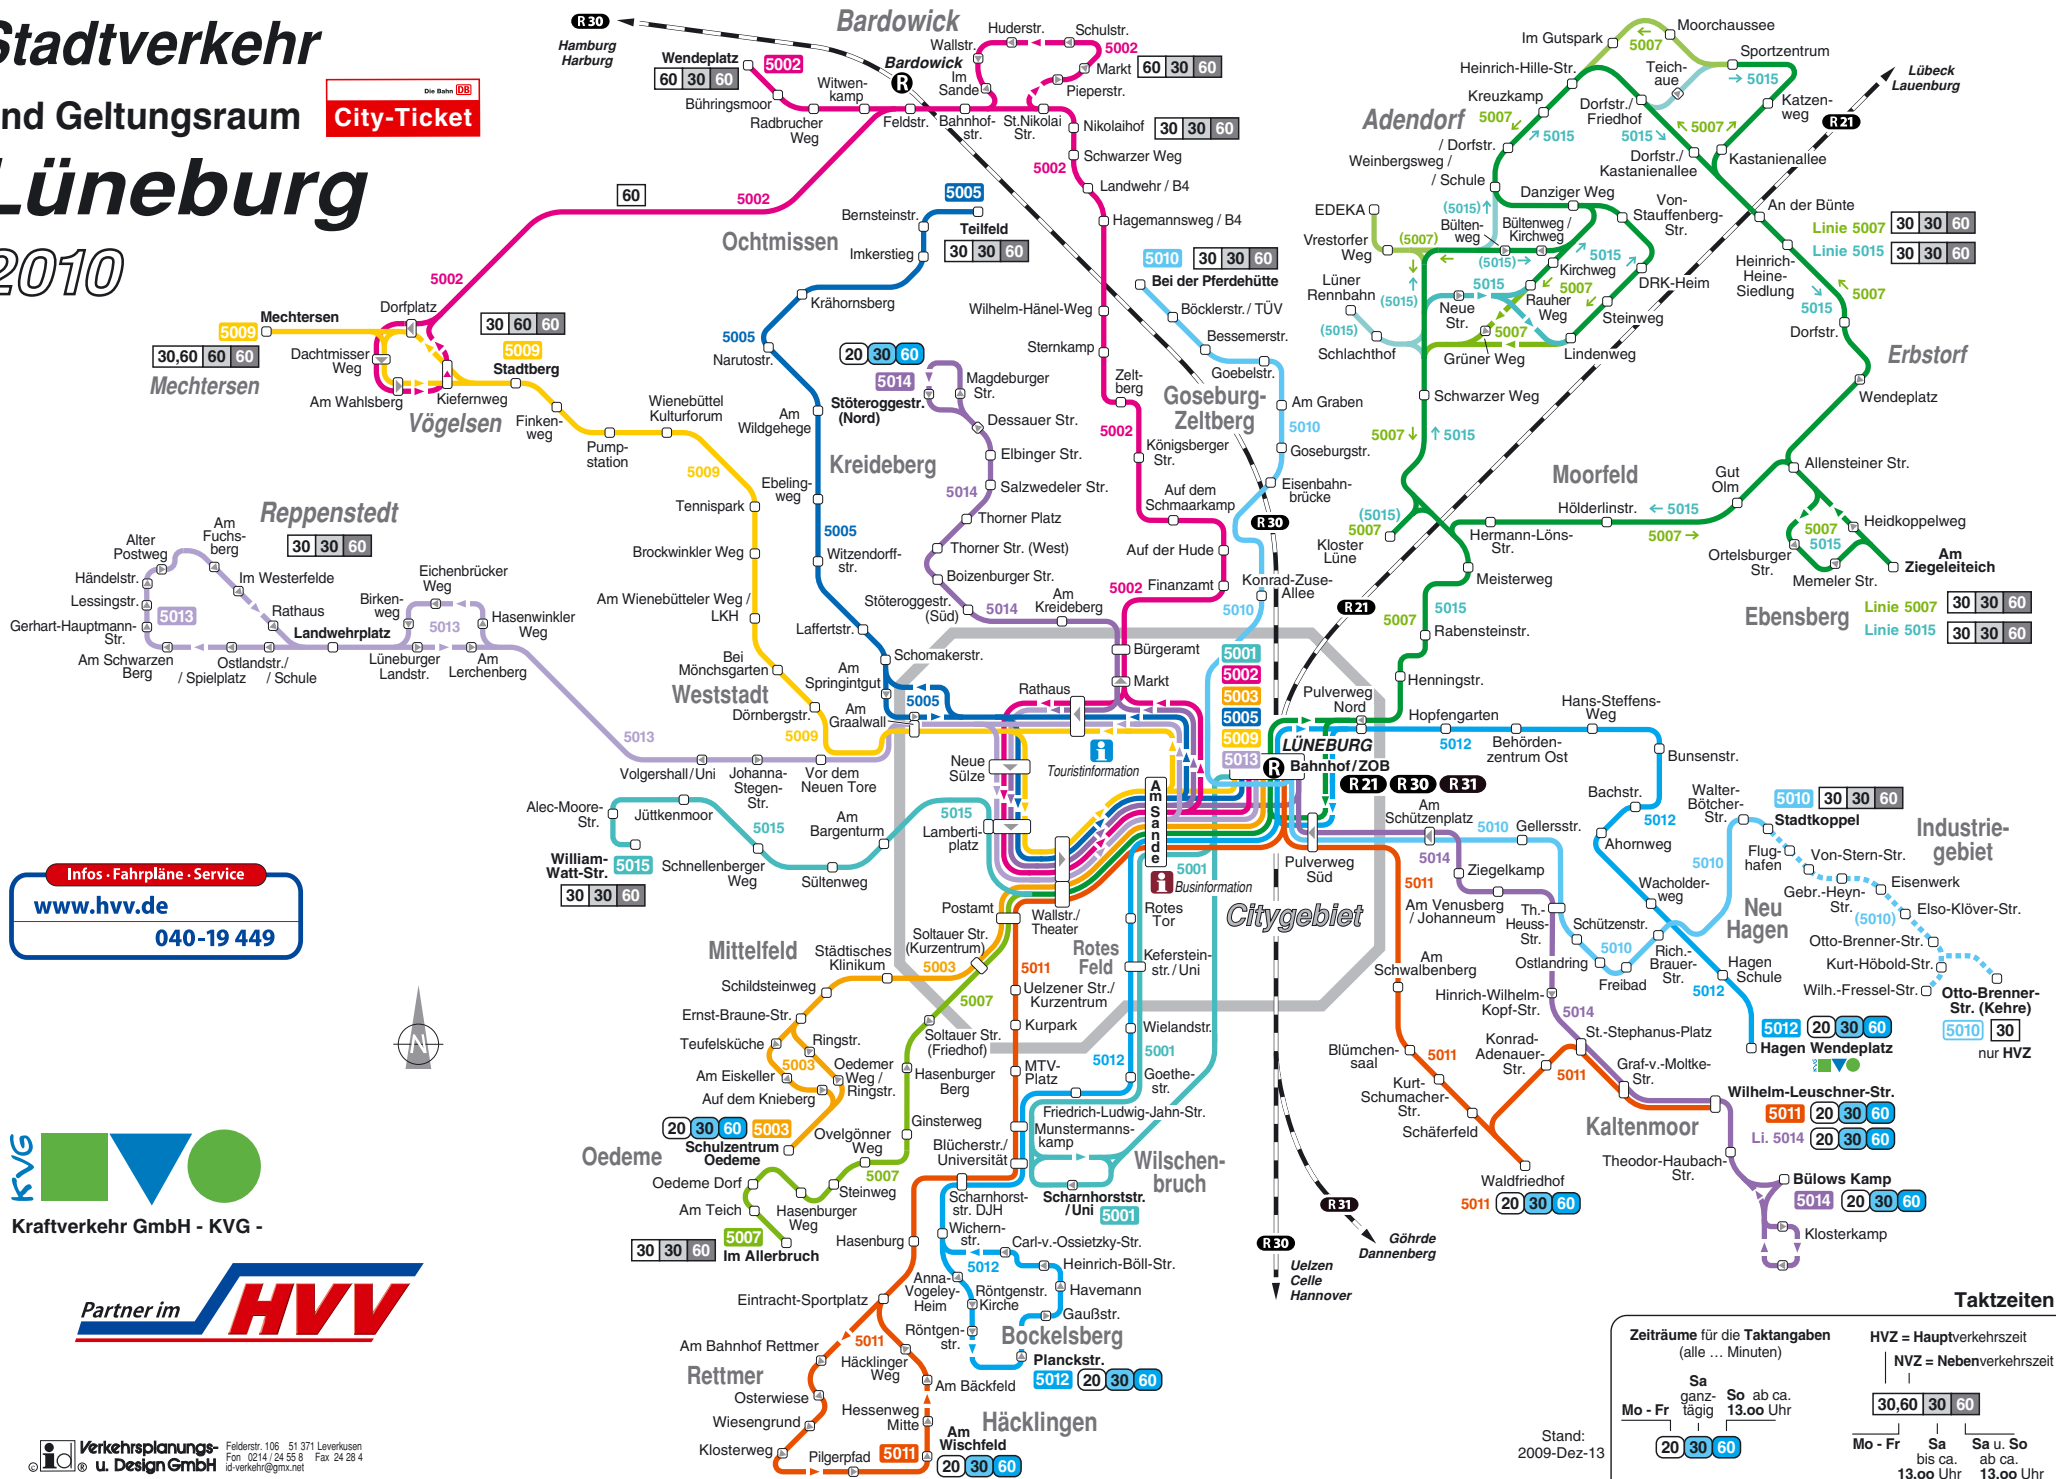

Stadtverkehr und Geltungsraum Lüneburg 2010

Infos - Fahrpläne - Service
www.hvv.de
 040-19 449

Taktzeiten

Zeiträume für die Taktangaben (alle ... Minuten)

Mo - Fr	ganz-tägig	So	ab ca. 13.00 Uhr
20	30	60	

Stand: 2009-Dez-13

HVZ = Hauptverkehrszeit		NVZ = Nebenverkehrszeit	
Mo - Fr	Sa	Sa	So
30,60	30	30	60
bis ca. 13.00 Uhr		ab ca. 13.00 Uhr	