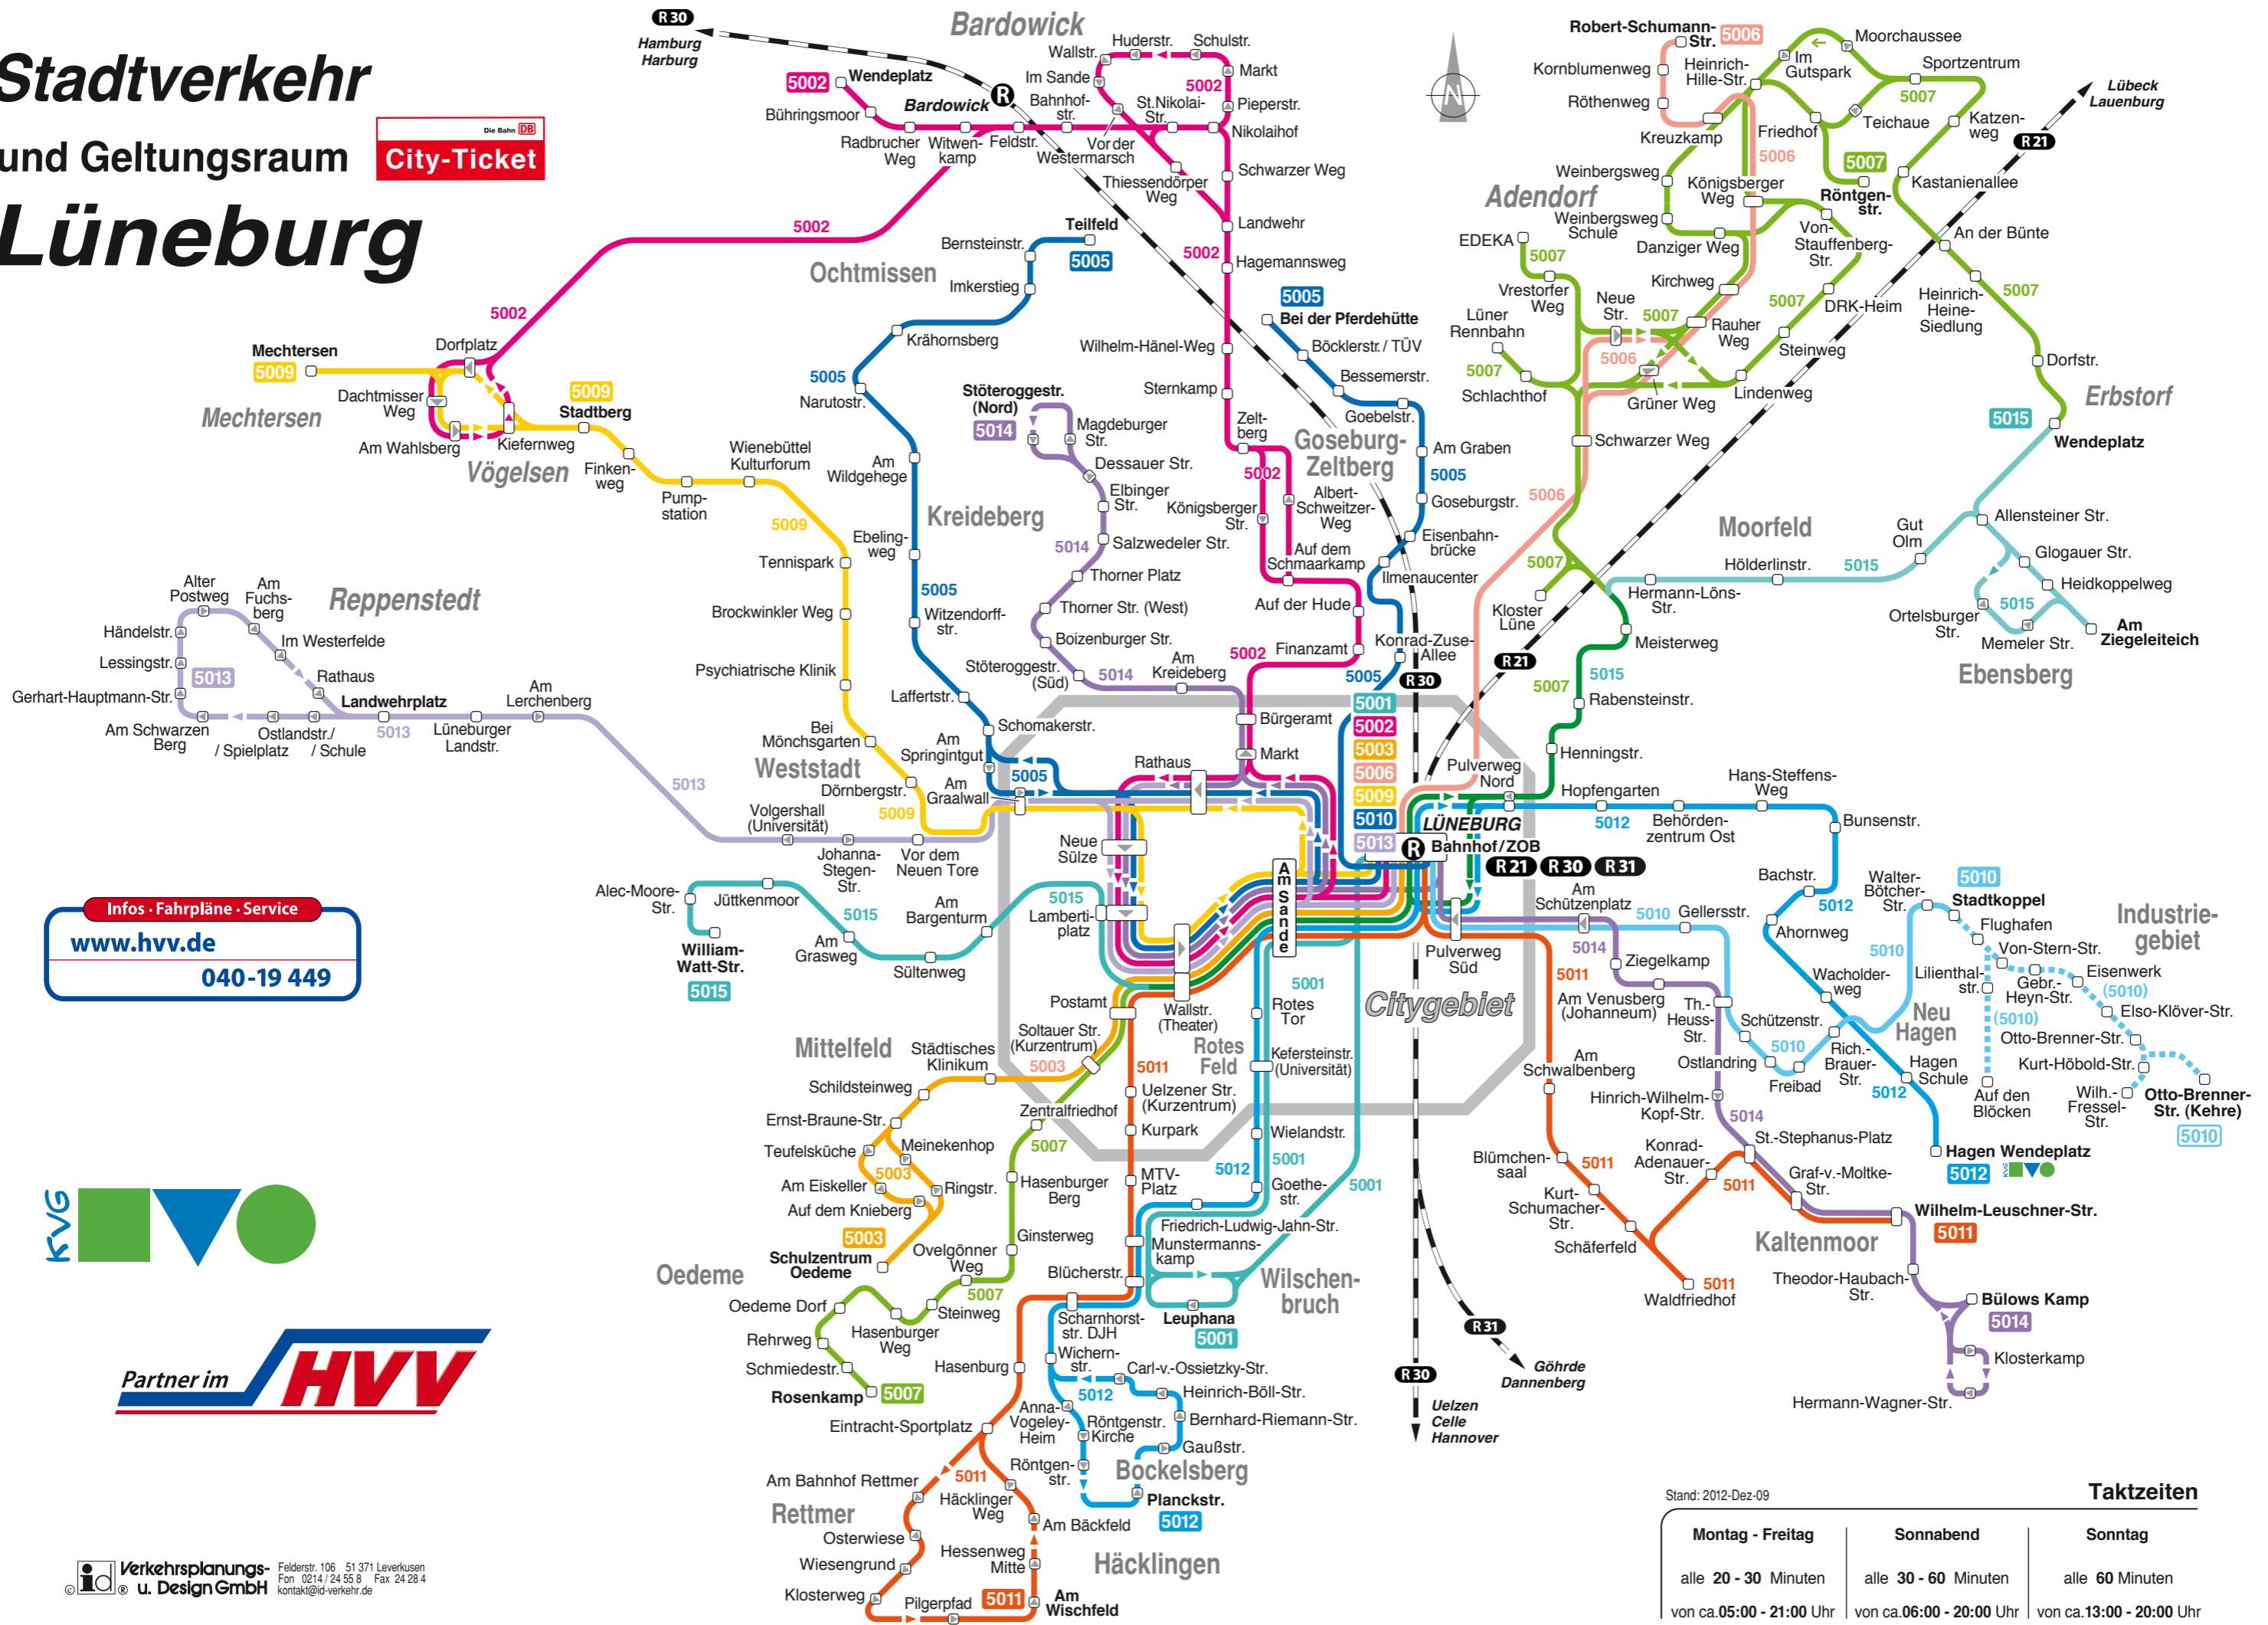

Stadtverkehr und Geltungsraum Lüneburg

Infos · Fahrpläne · Service
www.hvv.de
 040-19 449

Verkehrsplanungs- u. Design GmbH
 Felderstr. 106 51 371 Lüneburg
 Fon 0214/24 55 8 Fax 24 28 4
 kontakt@id-verkehr.de

Stand: 2012-Dez-09

Taktzeiten		
Montag - Freitag	Sonnabend	Sonntag
alle 20 - 30 Minuten	alle 30 - 60 Minuten	alle 60 Minuten
von ca.05:00 - 21:00 Uhr	von ca.06:00 - 20:00 Uhr	von ca.13:00 - 20:00 Uhr